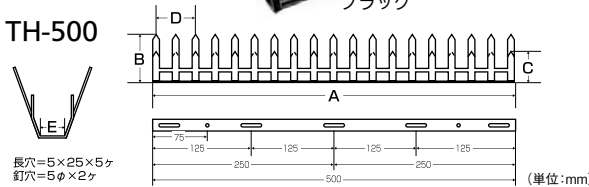

背が高く威嚇効果も高い忍び返し。

- ■不法侵入者を威嚇!!
- ■鳥等フン公害対策に効果発揮!!
- ■侵入経路を絶つ!!
- ■小動物の出入りを防ぐ!!

玉橋商店 STアムレット忍び返し

商品コード	品番	寸法(mm)							価格	
		A	B	C	D	E	F	G		H
377-0310	TH-DB350TS	350		150	200					1台 5,500円 (税抜き)
377-0320	TH-DB500TS	500	500	200	300	105	70	9	3×25	1台 6,500円 (税抜き)

●材質:溶融亜鉛メッキ(スチール)/電解メッキ(ステンSUS304)
●付属品(1枚に付き各2個付き):ボルト・ナット・ワッシャー ※アンカー等の躯体取付部品は含まれておりません。

軽量で取付けしやすく、天井付け、正面付けが可能

玉橋商店 STアムレット

商品コード	品番	色	寸法(mm)					価格
			A	B	C	D	E	
377-0200	TH-500SA	シルバー	500	65	35	55	1.5X25	1枚 オープン価格
377-0201	TH-500BK	ブラック					1枚 オープン価格	
377-0205	TH-308SA	シルバー	308				1.5X23	1枚 オープン価格
377-0206	TH-308BK	ブラック					1枚 オープン価格	

●材質:ステンレスSUS304 ●取付ねじ(1枚に付き各2本):ステン(SUS410)コンクリート用ねじ/ステン(SUS410)シンワッシャーねじ

忍び返しのある景観を美しく。

NEW

- ■アルミ押出型材を斜めに輪切りすることにより、防犯に必要な鋭利さと、今までにない表情を生み出します。
- ■アルマイト処理による高い耐久性・耐錆性を備えています。
- ■100mm単位を基本として現場切断が可能です。

■AGより小さく、十分な防犯機能を備えながら威嚇的になり過ぎない。

■端部には必ずエンドキャップを取付けてください。

森田アルミ工業

AG 忍び返し

963-0300 1000×203×60mm

1セット **15,200円** (税抜き)

●材質:アルミ押出材(アルマイト仕上げ) ●色:ブレンシルバー(艶消し) ●付属品:アンカーボルト(M6×45) 4本、ドリルネジ(4×13) 4本

森田アルミ工業

AGx 小型忍び返し

963-0310 1000×100×60mm

1セット **11,000円** (税抜き)

森田アルミ工業

AG/AGx用 エンドキャップ(左右セット)

963-0320

1セット **1,200円** (税抜き)

●材質:AE樹脂 ●色:グレー ●付属品:皿ネジ(4×20) 4本

長さ調整切断に
P.799

リフォームソー

施工時のけがを防ぐ
P.776

ソフキャッチ
EX-FIT セーフティ

最新情報は
こちらから

防犯

ドア・引戸の防犯

窓の防犯

ここにも防犯

パリアフリー

金物

収納・内装

建築資材

水まわり

防犯

耐震・防災

ペット用品

接着・テープ・

清掃・補修

道具・工具

お役立ち

コーナー

豆知識

ご利用方法