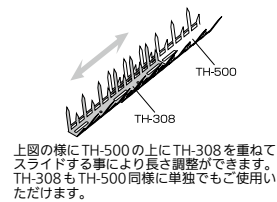

背が高く威嚇効果も高い忍び返し。

- ■不法侵入者を威嚇!!
- ■鳥等フン公害対策に効果発揮!!
- ■侵入経路を絶つ!!
- ■小動物の出入りを防ぐ!!

玉橋商店 STアムレット忍び返し

商品コード	品番	寸法(mm)							価格	
		A	B	C	D	E	F	G		H
377-0310	TH-DB350TS	350		150	200					1台 5,500円 (税抜き)
377-0320	TH-DB500TS	500	500	200	300	105	70	9	3×25	1台 6,500円 (税抜き)

●材質:溶融亜鉛メッキ(スチール)/電解メッキ(ステンSUS304)
●付属品(1枚に付き各2個付き):ボルト・ナット・ワッシャー ※アンカー等の躯体取付部品は含まれておりません。

軽量で取付けしやすく、天井付け、正面付けが可能

玉橋商店 STアムレット

商品コード	品番	色	寸法(mm)					価格
			A	B	C	D	E	
377-0200	TH-500SA	シルバー	500	65	35	55	1.5X25	1枚 オープン価格
377-0201	TH-500BK	ブラック					1枚 オープン価格	
377-0205	TH-308SA	シルバー	308				1.5X23	1枚 オープン価格
377-0206	TH-308BK	ブラック					1枚 オープン価格	

●材質:ステンレスSUS304 ●取付ねじ(1枚に付き各2本):ステン(SUS410)コンクリート用ねじ/ステン(SUS410)シンワッシャーねじ

忍び返しのある景観を美しく。

NEW

- ■アルミ押出型材を斜めに輪切りすることにより、防犯に必要な鋭利さと、今までにない表情を生み出します。
- ■アルマイト処理による高い耐久性・耐錆性を備えています。
- ■100mm単位を基本として現場切断が可能です。

■AGより小さく、十分な防犯機能を備えながら威嚇的になり過ぎない。

■端部には必ずエンドキャップを取付けてください。

森田アルミ工業

AG 忍び返し

963-0300 1000×203×60mm

1セット **15,200円** (税抜き)

●材質:アルミ押出材(アルマイト仕上げ) ●色:ブレンシルバー(艶消し) ●付属品:アンカーボルト(M6×45) 4本、ドリルネジ(4×13) 4本

森田アルミ工業

AGx 小型忍び返し

963-0310 1000×100×60mm

1セット **11,000円** (税抜き)

森田アルミ工業

AG/AGx用 エンドキャップ(左右セット)

963-0320

1セット **1,200円** (税抜き)

●材質:AE樹脂 ●色:グレー ●付属品:皿ネジ(4×20) 4本

長さ調整切断に
P.799

リフォームソー

施工時のけがを防ぐ
P.776

ソフキャッチ
EX-FIT セーフティ

最新情報は
こちらから

防犯

ドア・引戸の防犯

窓の防犯

ここにも防犯

パリアフリー

金物

収納・内装

建築資材

水まわり

防犯

耐震・防災

ペット用品

接着・テープ・

清掃・補修

道具・工具

お役立ち

コーナー

豆知識

ご利用方法