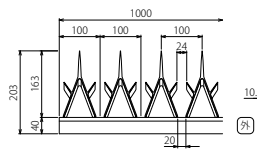

●材質:ステンレスSUS304 ●取付ねじ(1枚に付き各2本):ステン(SUS410)コンクリート用ねじ/ステン(SUS410)シンワッシャーねじ

忍び返しのある景観を美しく。

NEW

- アルミ押出型材を斜めに輪切りすることにより、防犯に必要な鋭利さと、今までにない表情を生み出します。
- アルマイト処理による高い耐久性・耐錆性を備えています。
- 100mm単位を基本として現場切断が可能です。

AG詳細図

AGx詳細図

コーナー納まり ※AG・AGx共通

■AGより小さく、十分な防犯機能を備えながら威嚇的になり過ぎない。

■端部には必ずエンドキャップを取付けてください。

森田アルミ工業

AG 忍び返し

963-0300 1000×203×60mm

1セット **15,200円** (税抜き)