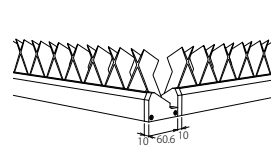

●材質:ステンレスSUS304 ●取付ねじ(1枚に付き各2本):ステン(SUS410)コンクリート用ねじ/ステン(SUS410)シンワッシャーねじ

忍び返しのある景観を美しく。

NEW

- アルミ押出型材を斜めに輪切りすることにより、防犯に必要な鋭利さと、今までにない表情を生み出します。
- アルマイト処理による高い耐久性・耐錆性を備えています。
- 100mm単位を基本として現場切断が可能です。

AG詳細図

AGx詳細図

コーナー納まり ※AG・AGx共通

■AGより小さく、十分な防犯機能を備えながら威嚇的になり過ぎない。

■端部には必ずエンドキャップを取付けてください。

森田アルミ工業

AG 忍び返し

963-0300 1000×203×60mm

1セット **15,200円** (税抜き)