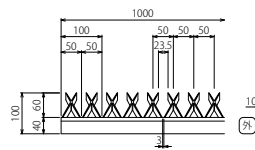

AGx詳細図

コーナー納まり ※AG・AGx共通

■AGより小さく、十分な防犯機能を備えながら威嚇的になり過ぎない。

■端部には必ずエンドキャップを取付けてください。

森田アルミ工業

AG 忍び返し

963-0300 1000×203×60mm

1セット **15,200円** (税抜き)