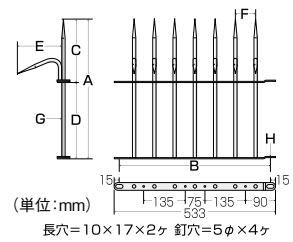

背が高く威嚇効果も高い忍び返し。

- 不法侵入者を威嚇!!
- 鳥等フン公害対策に効果発揮!!
- 侵入経路を絶つ!!
- 小動物の出入りを防ぐ!!

玉橋商店 STアムレット忍び返し

商品コード	品番	寸法(mm)							価格	
		A	B	C	D	E	F	G		H
377-0310	TH-DB350TS	350		150	200					1台 5,500円 (税抜き)
377-0320	TH-DB500TS	500	500	200	300	105	70	9	3×25	1台 6,500円 (税抜き)

●材質:溶融亜鉛メッキ(スチール)/電解メッキ(ステンSUS304)
●付属品(1枚に付き各2個付き):ボルト・ナット・ワッシャー ※アンカー等の躯体取付部品は含まれておりません。

軽量で取付けしやすく、天井付け、正面付けが可能

玉橋商店 STアムレット

商品コード	品番	色	寸法(mm)					価格
			A	B	C	D	E	
377-0200	TH-500SA	シルバー	500	65	35	55	1.5X25	1枚 オープン価格
377-0201	TH-500BK	ブラック					1枚 オープン価格	
377-0205	TH-308SA	シルバー	308				1.5X23	1枚 オープン価格
377-0206	TH-308BK	ブラック					1枚 オープン価格	