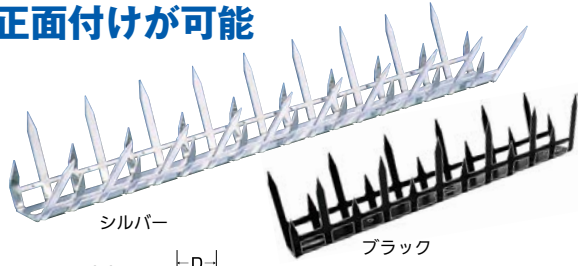

背が高く威嚇効果も高い忍び返し。

- 不法侵入者を威嚇!!
- 鳥等フン公害対策に効果発揮!!
- 侵入経路を絶つ!!
- 小動物の出入りを防ぐ!!

玉橋商店 STアムレット忍び返し

商品コード	品番	寸法(mm)							価格	
		A	B	C	D	E	F	G		H
377-0310	TH-DB350TS	350		150	200					1台 5,500円 (税抜き)
377-0320	TH-DB500TS	500	500	200	300	105	70	9	3×25	1台 6,500円 (税抜き)

●材質:溶融亜鉛メッキ(スチール)/電解メッキ(ステンSUS304)
●付属品(1枚に付き各2個付き):ボルト・ナット・ワッシャー ※アンカー等の躯体取付部品は含まれておりません。

軽量で取付けしやすく、天井付け、正面付けが可能

玉橋商店 STアムレット

商品コード	品番	色	寸法(mm)					価格
			A	B	C	D	E	
377-0200	TH-500SA	シルバー	500	65	35	55	1.5X25	1枚 オープン価格
377-0201	TH-500BK	ブラック					1枚 オープン価格	
377-0205	TH-308SA	シルバー	308				1.5X23	1枚 オープン価格
377-0206	TH-308BK	ブラック					1枚 オープン価格	

●材質:ステンレスSUS304 ●取付ねじ(1枚に付き各2本):ステン(SUS410)コンクリート用ねじ/ステン(SUS410)シンワッシャーねじ

忍び返しのある景観を美しく。

NEW

- アルミ押出型材を斜めに輪切りすることにより、防犯に必要な鋭利さと、今までにない表情を生み出します。
- アルマイト処理による高い耐久性・耐錆性を備えています。
- 100mm単位を基本として現場切断が可能です。

AG詳細図