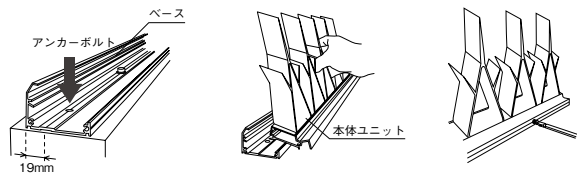

●材質:溶融亜鉛メッキ(スチール)/電解メッキ(ステンSUS304)
●付属品(1枚に付き各2個付き):ボルト・ナット・ワッシャー ※アンカー等の躯体取付部品は含まれておりません。

軽量で取付けしやすく、天井付け、正面付けが可能

玉橋商店 STアムレット

商品コード	品番	色	寸法(mm)					価格
			A	B	C	D	E	
377-0200	TH-500SA	シルバー	500	65	35	55	1.5X25	1枚 オープン価格
377-0201	TH-500BK	ブラック					1枚 オープン価格	
377-0205	TH-308SA	シルバー	308				1.5X23	1枚 オープン価格
377-0206	TH-308BK	ブラック					1枚 オープン価格	

●材質:ステンレスSUS304 ●取付ねじ(1枚に付き各2本):ステン(SUS410)コンクリート用ねじ/ステン(SUS410)シンワッシャーねじ

忍び返しのある景観を美しく。

NEW

- アルミ押出型材を斜めに輪切りすることにより、防犯に必要な鋭利さと、今までにない表情を生み出します。
- アルマイト処理による高い耐久性・耐錆性を備えています。
- 100mm単位を基本として現場切断が可能です。

AG詳細図

AGx詳細図

コーナー納まり ※AG・AGx共通

■AGより小さく、十分な防犯機能を備えながら威嚇的になり過ぎない。

■端部には必ずエンドキャップを取付けてください。

森田アルミ工業

AG 忍び返し

963-0300 1000×203×60mm

1セット **15,200円** (税抜き)